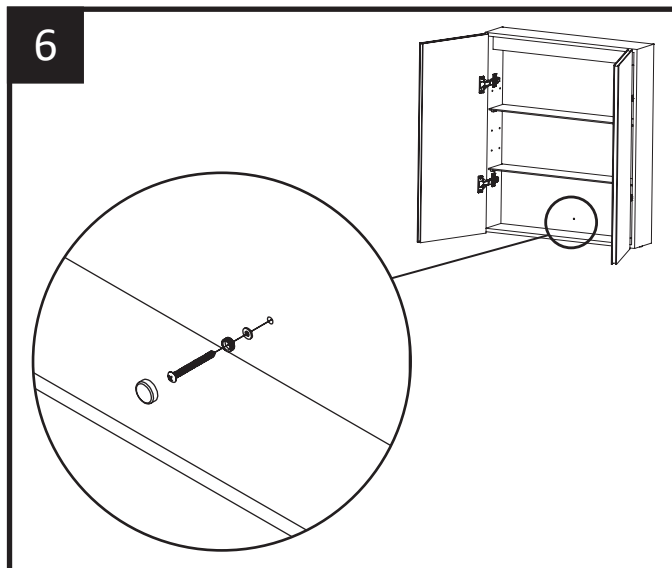

5

Diffused Slimline LED Mirror with Shaver Socket

700x500

Operation
Opération
Delovanje

Caution: To avoid interference, the sensor must be placed a minimum of 150mm away from any object/surface

Attention : Pour éviter les interférences, le capteur doit être placé à au moins 150 mm de tout objet/surface

Pozor: Da bi se izognili motnjam, mora biti senzor nameščen najmanj 150 mm od katerega koli predmeta/površine

Diffused Slimline LED Mirror with Shaver Socket

700x500

Product Wattage Produit en Watts Moč izdelka Produktleistung Potenza del prodotto	15.6W
---	-------