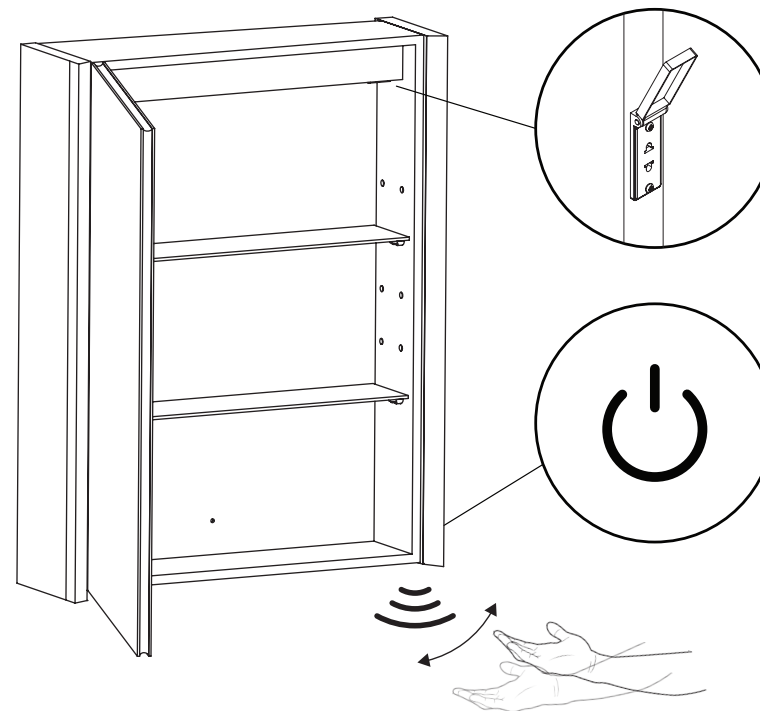

5

Diffused Slimline LED Mirror with Shaver Socket

700x500

Operation
Opération
Delovanje

Caution: To avoid interference, the sensor must be placed a minimum of 150mm away from any object/surface

Attention : Pour éviter les interférences, le capteur doit être placé à au moins 150 mm de tout objet/surface

Pozor: Da bi se izognili motnjam, mora biti senzor nameščen najmanj 150 mm od katerega koli predmeta/površine

Diffused Slimline LED Mirror with Shaver Socket

700x500

Product Wattage Produit en Watts Moč izdelka Produktleistung Potenza del prodotto	15.6W
---	-------