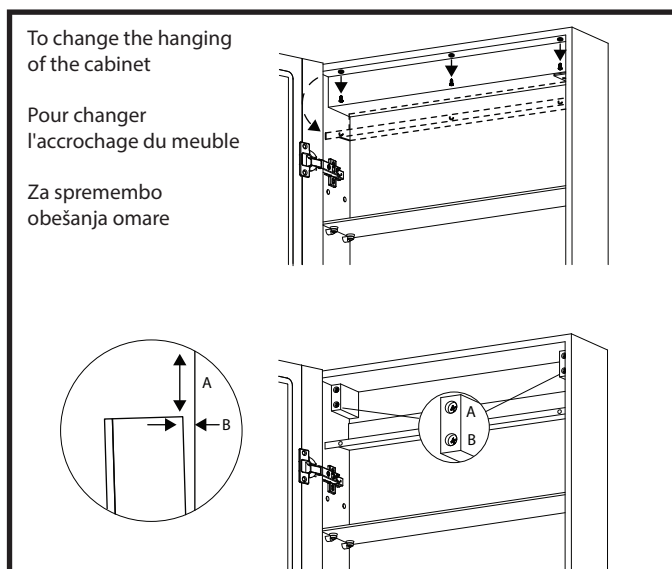

Diffused Slimline LED Mirror with Shaver Socket

700x500

Included / Inclus /Vključeno

- x1 [Mirror Unit]
- x2 [Shaver Socket]
- x7 [Screw]
- x3 [Clip]
- x12 [Washer]
- x7 [Drill Bit]

1

32mm

6.5mm

2

5

Diffused Slimline LED Mirror with Shaver Socket

700x500

Operation
Opération
Delovanje

Caution: To avoid interference, the sensor must be placed a minimum of 150mm away from any object/surface

Attention : Pour éviter les interférences, le capteur doit être placé à au moins 150 mm de tout objet/surface

Pozor: Da bi se izognili motnjam, mora biti senzor nameščen najmanj 150 mm od katerega koli predmeta/površine

Diffused Slimline LED Mirror with Shaver Socket

700x500

Product Wattage Produit en Watts Moč izdelka Produktleistung Potenza del prodotto	15.6W
---	-------