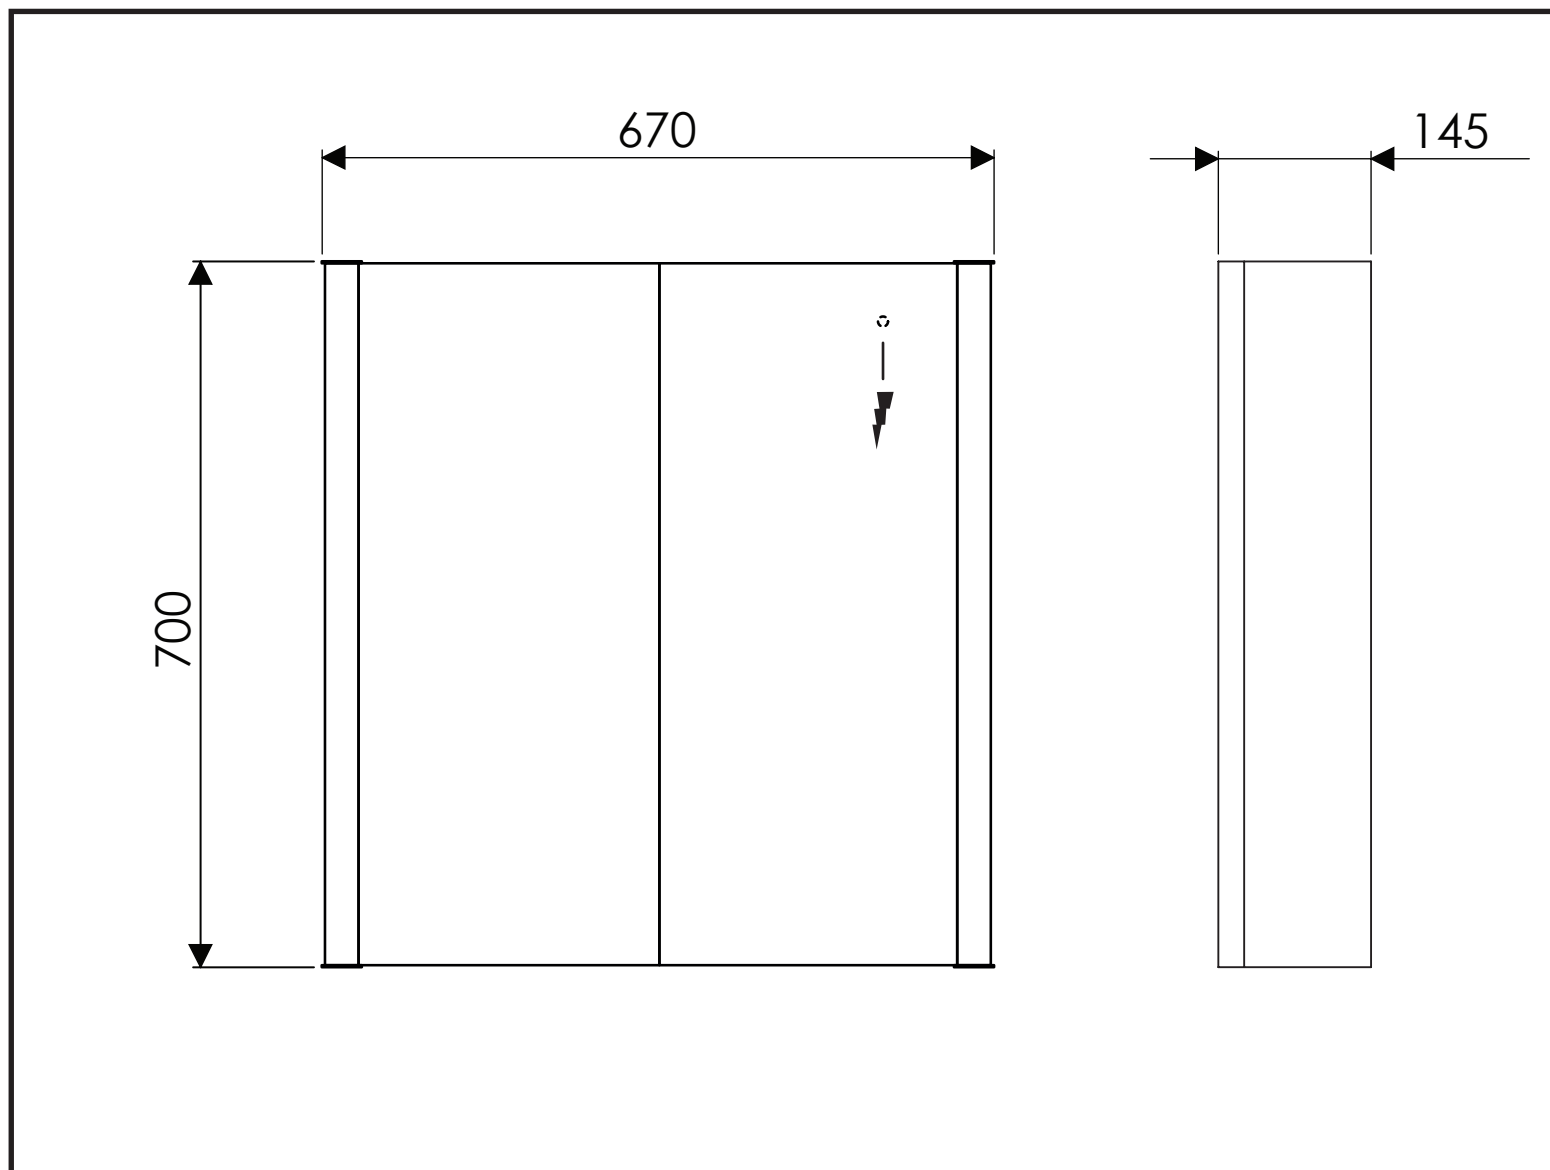

5

Diffused Slimline LED Mirror with Shaver Socket

700x500

Operation
Opération
Delovanje

Caution: To avoid interference, the sensor must be placed a minimum of 150mm away from any object/surface

Attention : Pour éviter les interférences, le capteur doit être placé à au moins 150 mm de tout objet/surface

Pozor: Da bi se izognili motnjam, mora biti senzor nameščen najmanj 150 mm od katerega koli predmeta/površine

Diffused Slimline LED Mirror with Shaver Socket

700x500

Product Wattage Produit en Watts Moč izdelka Produktleistung Potenza del prodotto	15.6W
---	-------